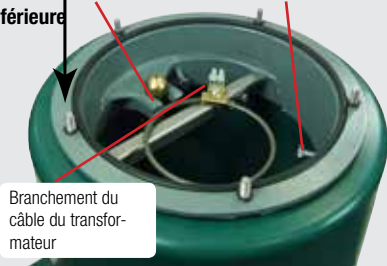

### Vu en détails des abreuvoirs antigel:

Lors de la pose de la partie supérieure (le bol) de l'abreuvoir sur la partie inférieure, l'étanchéité se fait automatiquement sur le raccord boule.

### Vu du dessous

Le bol d'abreuvoir

**Etanchéité:**  
Etanchéité automatique du raccord boule lors de la pose du bol d'abreuvoir sur la partie inférieure

Raccord boule en 1/2" mâle, auquel se fixe l'arrivée d'eau

La partie inférieure de l'abreuvoir se fixe par 3 boulons sur la Buse Isolante.

Pièce inférieure

Branchement du câble du transformateur

### Abreuvoir chauffant

**Modèle 41A (avec résistance 80 W)**

Réf. 100.0041

**Modèle 41A-SIBIRIA (avec résistance 180 W)**

Réf. 100.1041

- Abreuvoir chauffant à palette en fonte, émaillé blanc à l'intérieur
- **Antigel jusqu'à -25°C**
- Un abreuvoir pour 15 à 20 animaux
- Palette d'actionnement particulièrement souple
- Soupape anti-retour avec un grand débit d'eau jusqu'à 15 l/min
- Livré avec 4 gicleurs de diamètres différents permettant d'obtenir le débit idéal en fonction de la pression
- Pression maxi : 6 bar
- La fermeture en douceur de la soupape à la pression, empêche les coups de bélier dans la canalisation
- Fiabilité garantie même en présence d'eau chargée
- Selon la version, une résistance de 80 ou de 180 W est intégrée
- **Protection antigel élevée jusqu'à -35°C avec une résistance 180 W** (réf. 100.1041). Pour maintenir antigel l'arrivée d'eau à l'abreuvoir, il est recommandé d'installer un **câble chauffant** (2 m ou 3 m, voir page 23).