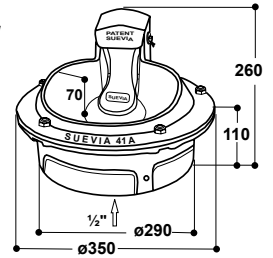

RECOMMANDÉ POUR:

Bovins, vaches, taureaux, chevaux, porcs

Réf.	Désignation	Conditionnement		
100.0041	Abreuvoir Mod. 41A, 24 V, 80 W	1 pièce		
100.1041	Abreuvoir Mod. 41A-SIBIRIA, 24 V, 180 W	1 pièce		
101.0380	Transformateur 230/24 V, 100 W	1 pièce/carton		
101.0390	Transformateur 230/24 V, 200 W	1 pièce/carton		
101.0392	Transformateur 230/24 V, 400 W	1 pièce/carton		
101.0389	Thermostat d'ambiance	1 pièce/carton