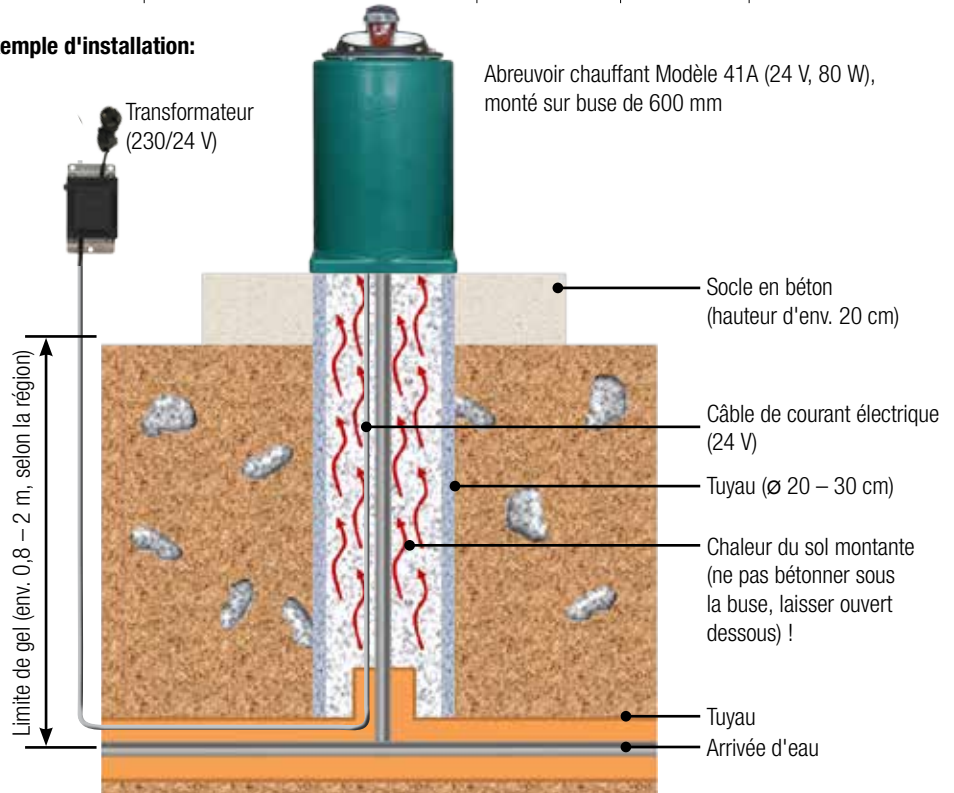

Exemple d'installation:

Pour plus d'amples renseignements, prière de contacter votre revendeur.